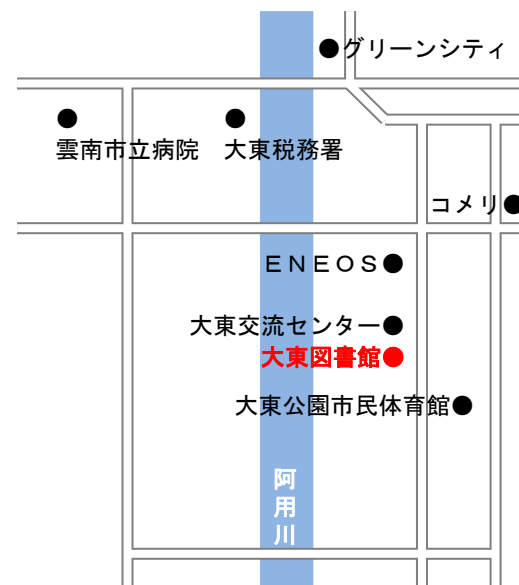

## \* 返却本の受け取り窓口について \*

木次図書館・加茂図書館・大東図書館で借りた本は、借りた図書館とは別の施設でご返却いただけます。窓口となる各施設の事務室等で、どこの図書館へ返すかお伝えになり、本をお渡してください。お近くにお出かけの際には、お気軽にご活用ください。

### \*\*\* 返却窓口一覧 \*\*\*

・木次図書館（月曜休館）

・加茂図書館（木曜休館）

・大東図書館（金曜休館）

- ・三刀屋総合センター
- ・掛合総合センター
- ・吉田総合センター

平日のみの受け取りです。  
木次・加茂・大東の総合センターはご利用になれませんので、ご了承ください。

- ・チェリヴァホール（木次経済文化会館：休館なし）
- ・ラメール（加茂文化ホール：水曜休館）
- ・アスパル（三刀屋文化体育館：火曜休館）