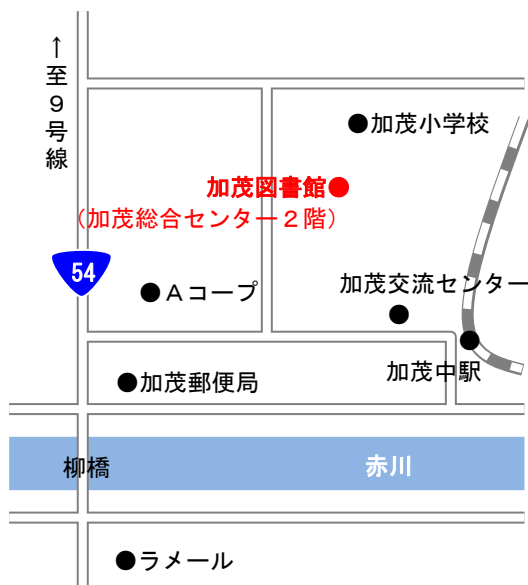

## \* 返却本の受け取り窓口について \*

木次図書館・加茂図書館・大東図書館で借りた本は、借りた図書館とは別の施設でご返却いただけます。窓口となる各施設の事務室等で、どこの図書館へ返すかお伝えになり、本をお渡してください。お近くにお出かけの際には、お気軽にご活用ください。

### \*\*\* 返却窓口一覧 \*\*\*

・木次図書館（月曜休館）

・加茂図書館（木曜休館）

・大東図書館（金曜休館）

- ・三刀屋総合センター
- ・掛合総合センター
- ・吉田総合センター

平日のみの受け取りです。  
木次・加茂・大東の総合センターはご利用になれませんので、ご了承ください。

- ・チェリヴァホール（木次経済文化会館：休館なし）
- ・ラメール（加茂文化ホール：水曜休館）
- ・アスパル（三刀屋文化体育館：火曜休館）