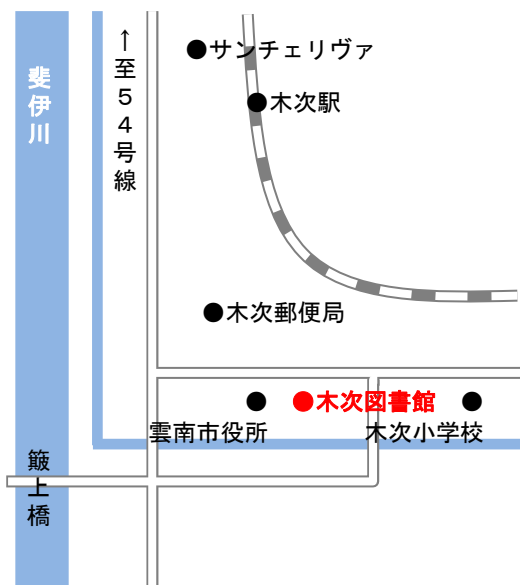

## \* 返却本の受け取り窓口について \*

木次図書館・加茂図書館・大東図書館で借りた本は、借りた図書館とは別の施設でご返却いただけます。窓口となる各施設の事務室等で、どこの図書館へ返すかお伝えになり、本をお渡してください。お近くにお出かけの際には、お気軽にご活用ください。

### \*\*\* 返却窓口一覧 \*\*\*

・木次図書館（月曜休館）

・加茂図書館（木曜休館）

・大東図書館（金曜休館）

- ・三刀屋総合センター
- ・掛合総合センター
- ・吉田総合センター

平日のみの受け取りです。  
木次・加茂・大東の総合センターはご利用になれませんので、ご了承ください。

- ・チェリヴァホール（木次経済文化会館：休館なし）
- ・ラメール（加茂文化ホール：水曜休館）
- ・アスパル（三刀屋文化体育館：火曜休館）