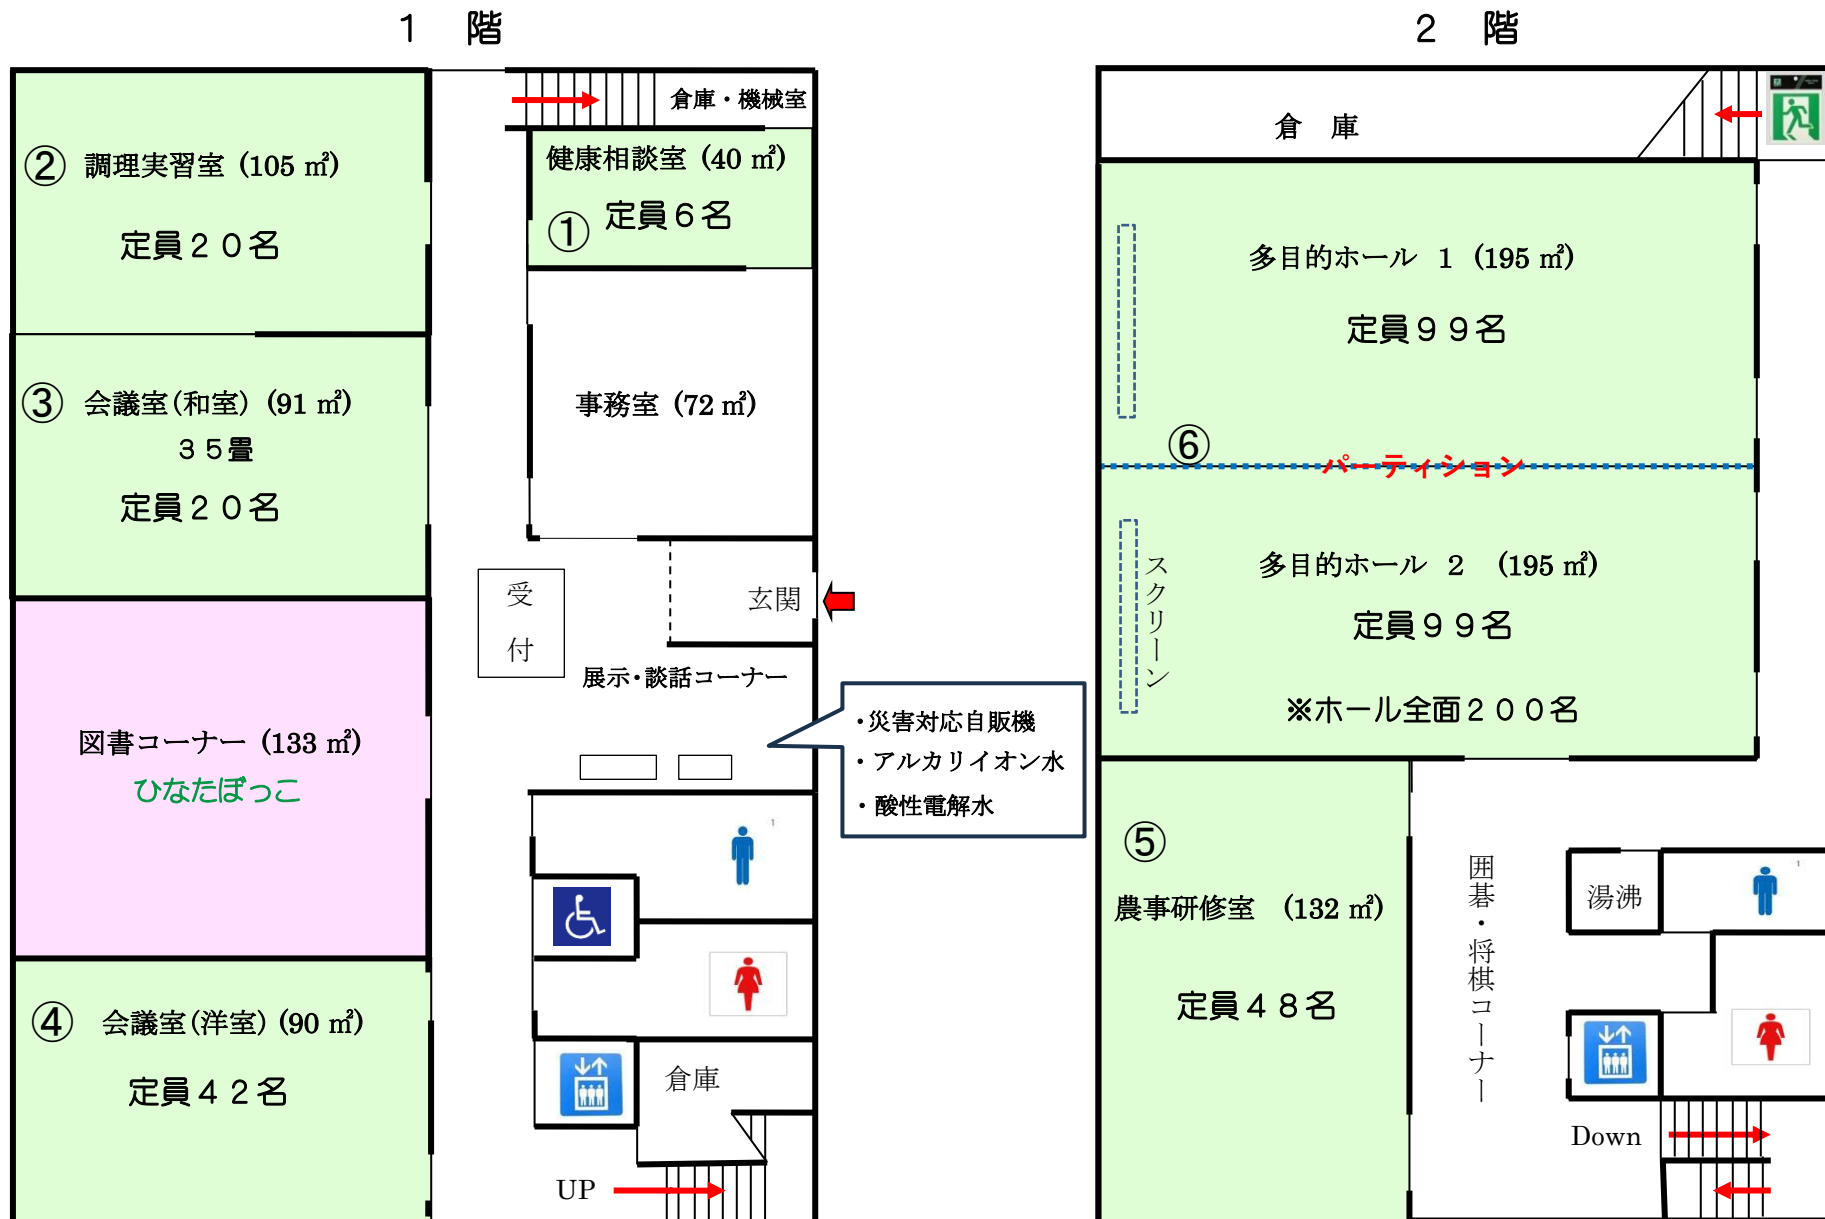

三刀屋交流センター館内配置図 (2023. 7~)

1階

① 健康相談室

③ 会議室（和室）

② 調理室

④ 会議室（洋室）

2階

⑤ 農事研修室

⑥ 多目的ホール（半面）

⑦ 多目的ホール（全面）