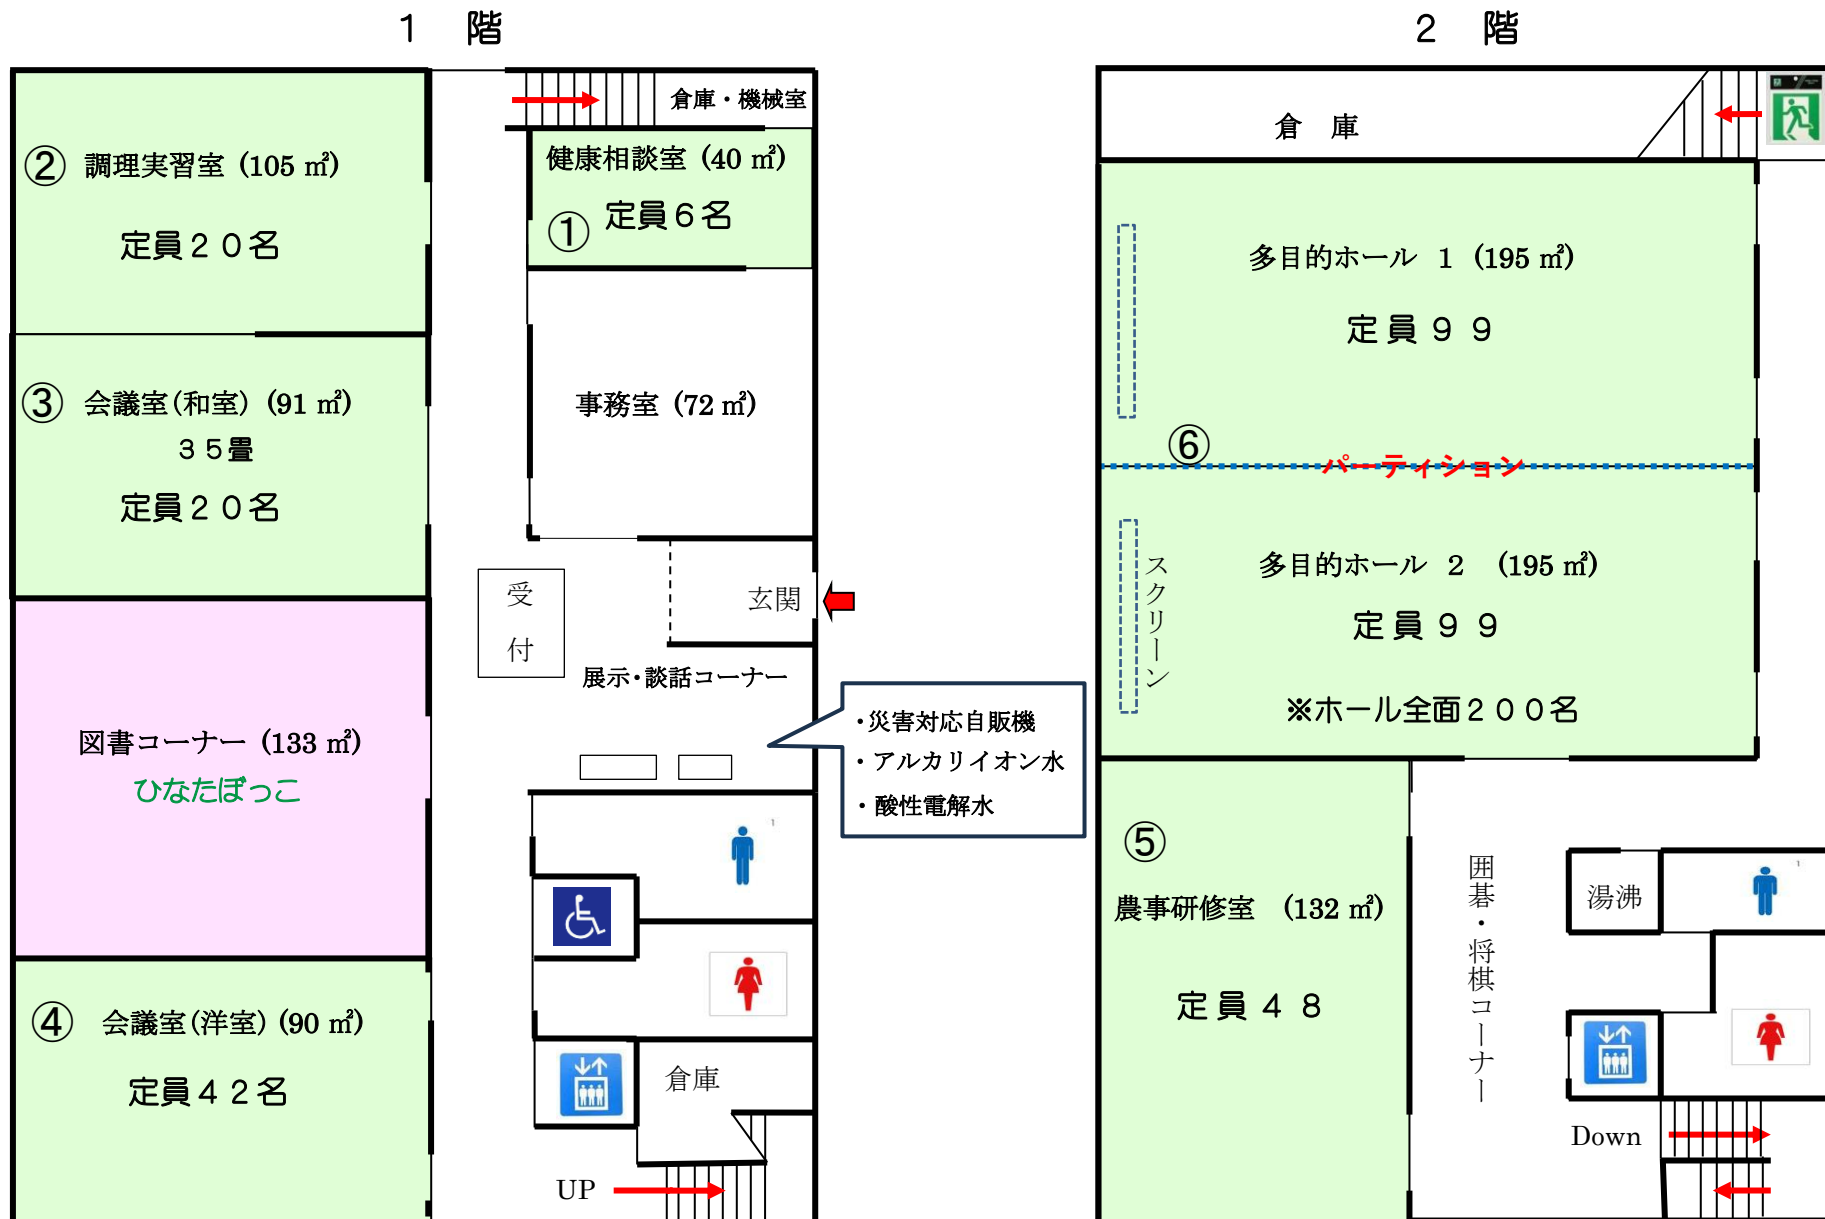

三刀屋交流センター館内配置図 (2023. 7~)

1階

① 健康相談室

③ 会議室（和室）

② 調理室

④ 会議室（洋室）

2階

⑤ 農事研修室

⑥ 多目的ホール（半面）

⑦ 多目的ホール（全面）