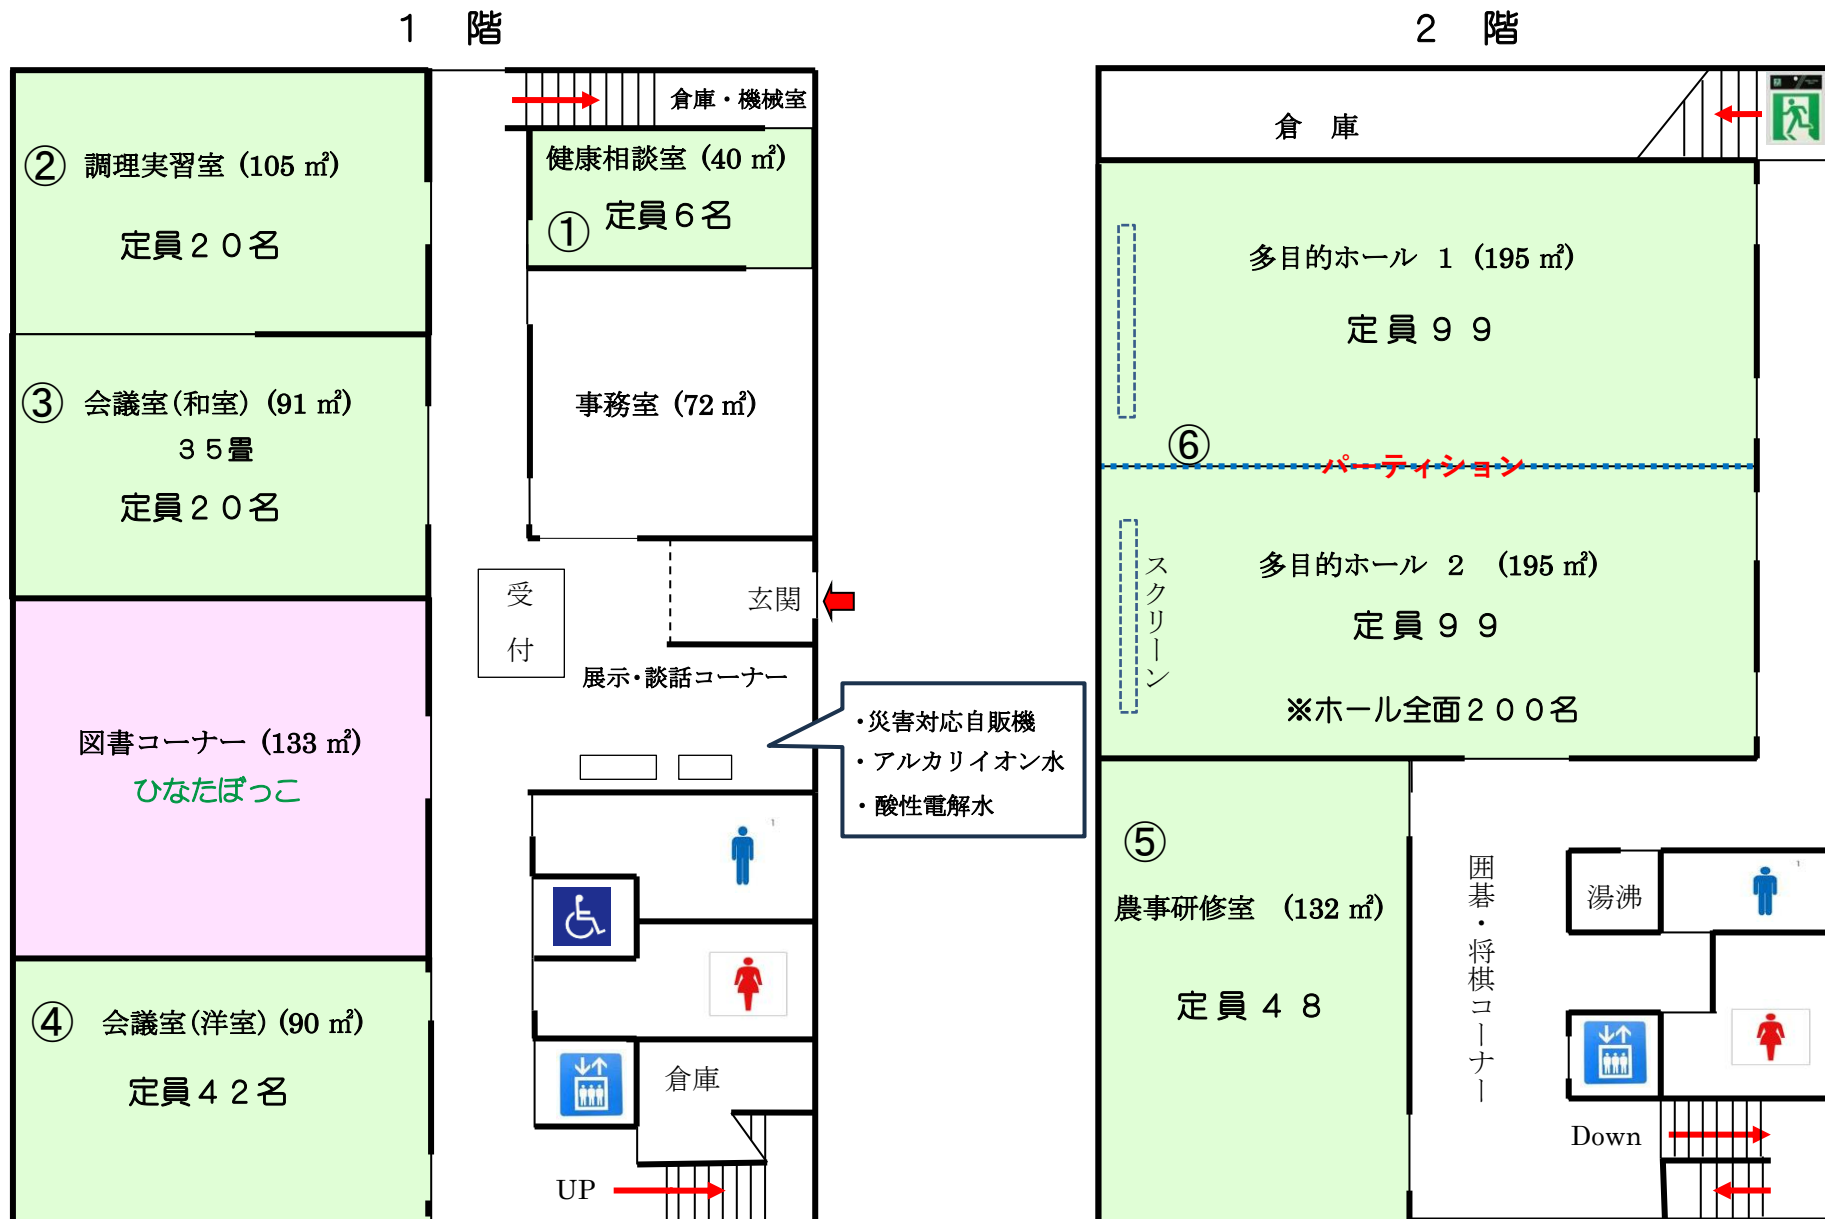

三刀屋交流センター館内配置図 (2023. 7~)

1階

① 健康相談室

② 調理室

③ 会議室 (和室)

④ 会議室 (洋室)

2階

⑤ 農事研修室

⑥ 多目的ホール (半面)

⑦ 多目的ホール (全面)