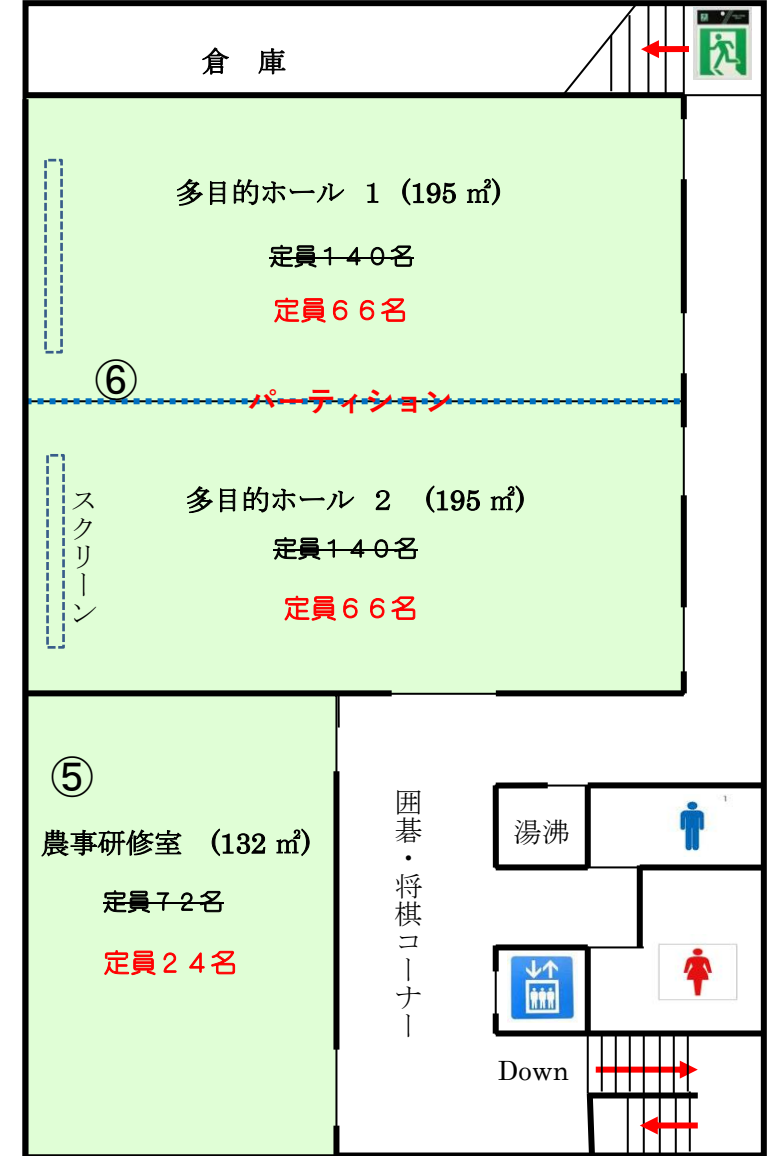

三刀屋交流センター館内配置図

※コロナ禍により、利用定員を制限しています。(2022. 11～)

1 階

2 階

1階

① 健康相談室

② 調理室

③ 会議室（和室）

④ 会議室（洋室）

2階

⑤ 農事研修室

⑥ 多目的ホール（半面）

⑦ 多目的ホール（全面）