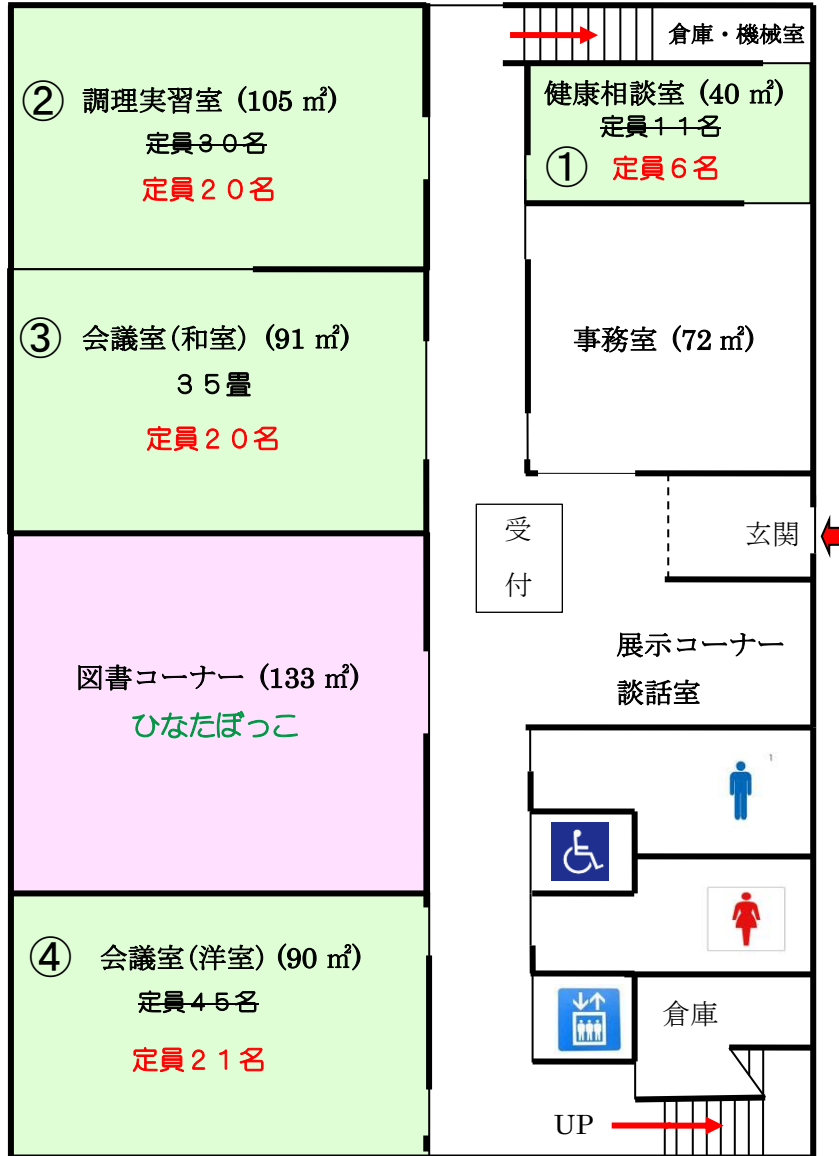

三刀屋交流センター館内配置図

※コロナ禍により、利用定員を制限しています。(2022. 11～)

1 階

2 階

1階

① 健康相談室

② 調理室

③ 会議室（和室）

④ 会議室（洋室）

2階

⑤ 農事研修室

⑥ 多目的ホール（半面）

⑦ 多目的ホール（全面）