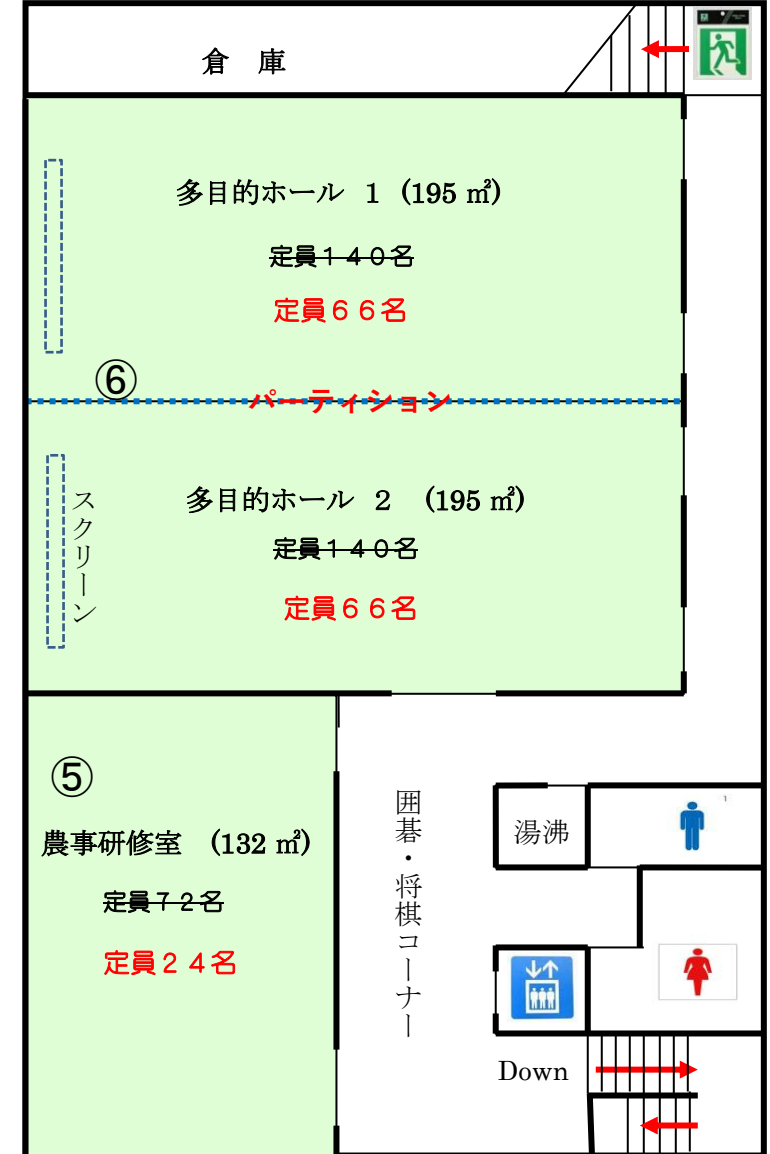

# 三刀屋交流センター館内配置図

※コロナ禍により、利用定員を制限しています。(2022.11～)

1 階

2 階

1階

① 健康相談室

② 調理室

③ 会議室（和室）

④ 会議室（洋室）

2階

⑤ 農事研修室

⑥ 多目的ホール（半面）