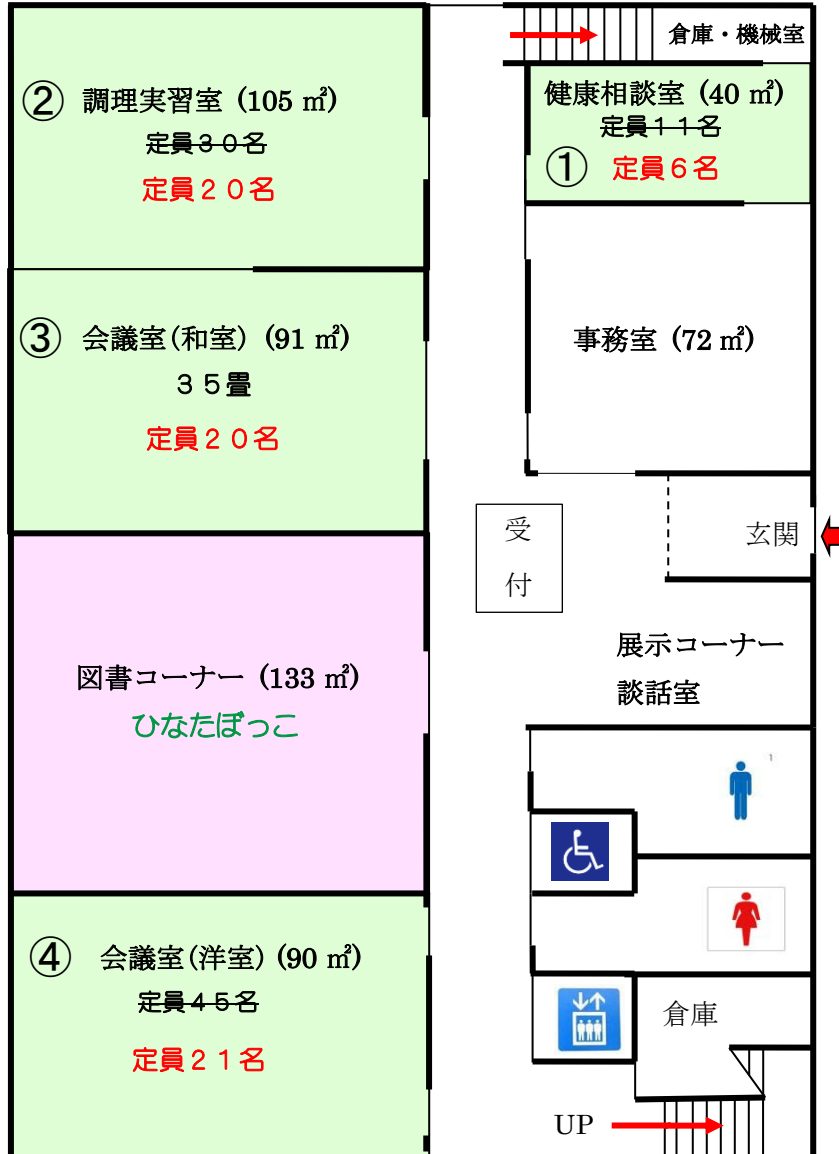

# 三刀屋交流センター館内配置図

※コロナ禍により、利用定員を制限しています。(2022.11～)

1 階

2 階

1階

① 健康相談室

② 調理室

③ 会議室（和室）

④ 会議室（洋室）

2階

⑤ 農事研修室

⑥ 多目的ホール（半面）