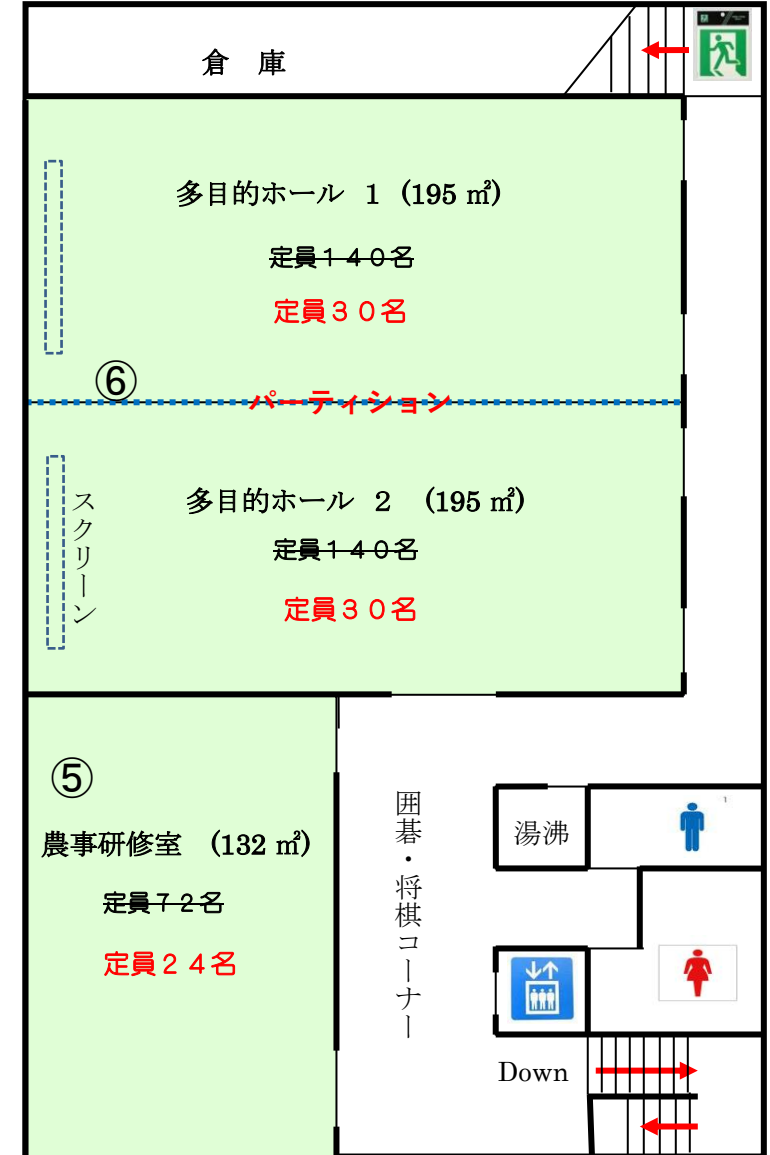

三刀屋交流センター館内配置図

※コロナ禍により、利用定員を制限しています。

1 階

2 階

1階

① 健康相談室

③ 会議室（和室）

② 調理室

④ 会議室（洋室）

2階

⑤ 農事研修室

⑥ 多目的ホール（全面）