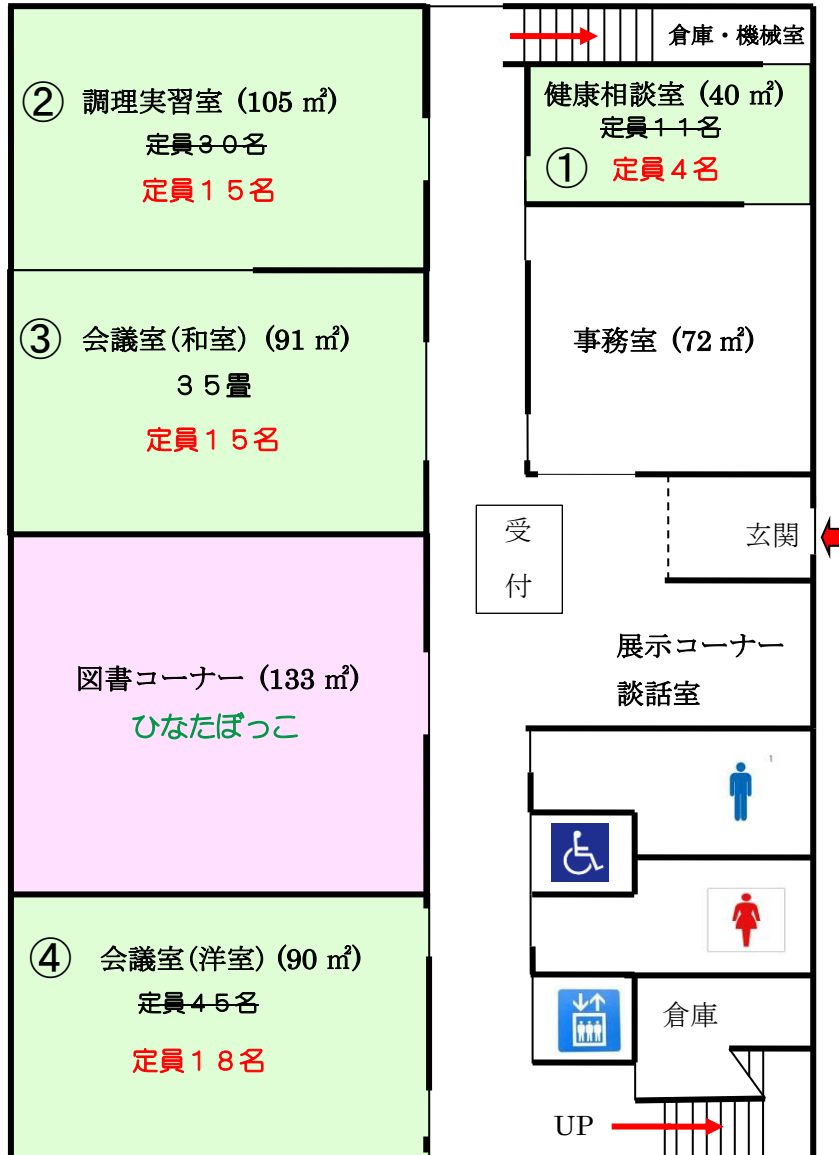

三刀屋交流センター館内配置図

※コロナ禍により、利用定員を制限しています。

1 階

2 階

1階

① 健康相談室

③ 会議室（和室）

② 調理室

④ 会議室（洋室）

2階

⑤ 農事研修室

⑥ 多目的ホール（全面）