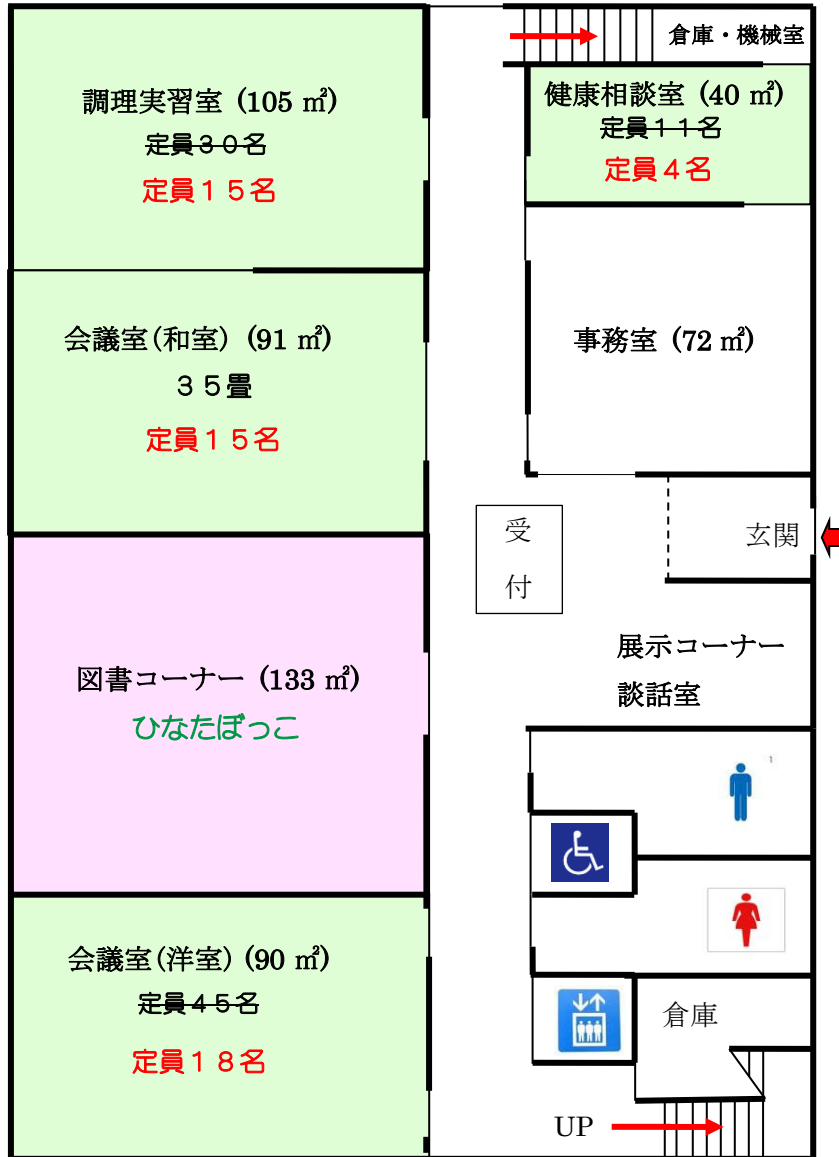

三刀屋交流センター館内配置図

※コロナ禍により、利用定員を制限しています。

1 階

2 階